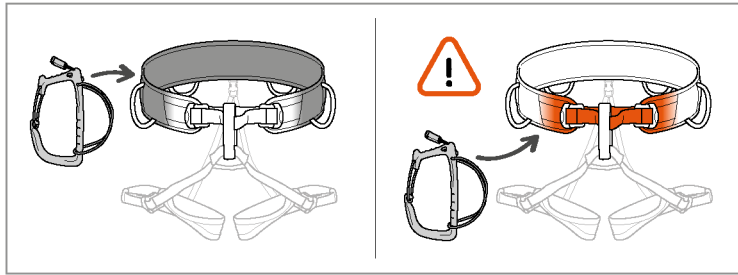

LE NON-RESPECT D'UN SEUL DE CES AVERTISSEMENTS PEUT ÊTRE LA CAUSE DE BLESSURES GRAVES OU MORTELLES.

PETZL.COM

Latest version / Dernière version Other languages / Autres langues Technical tips / Conseils techniques PPE checking / Fiche de contrôle EPI

Installing the CARITOOl on the harness
Installation du CARITOOl sur le harnais

Sorting and removing an ice screw
Trier et prendre une broche

EN

Tool holder accessory

Warning - danger of death: do not use a CARITOOL EVO to tie in or tether yourself. The CARITOOL EVO is not a connector. This product is not personal protective equipment (PPE).